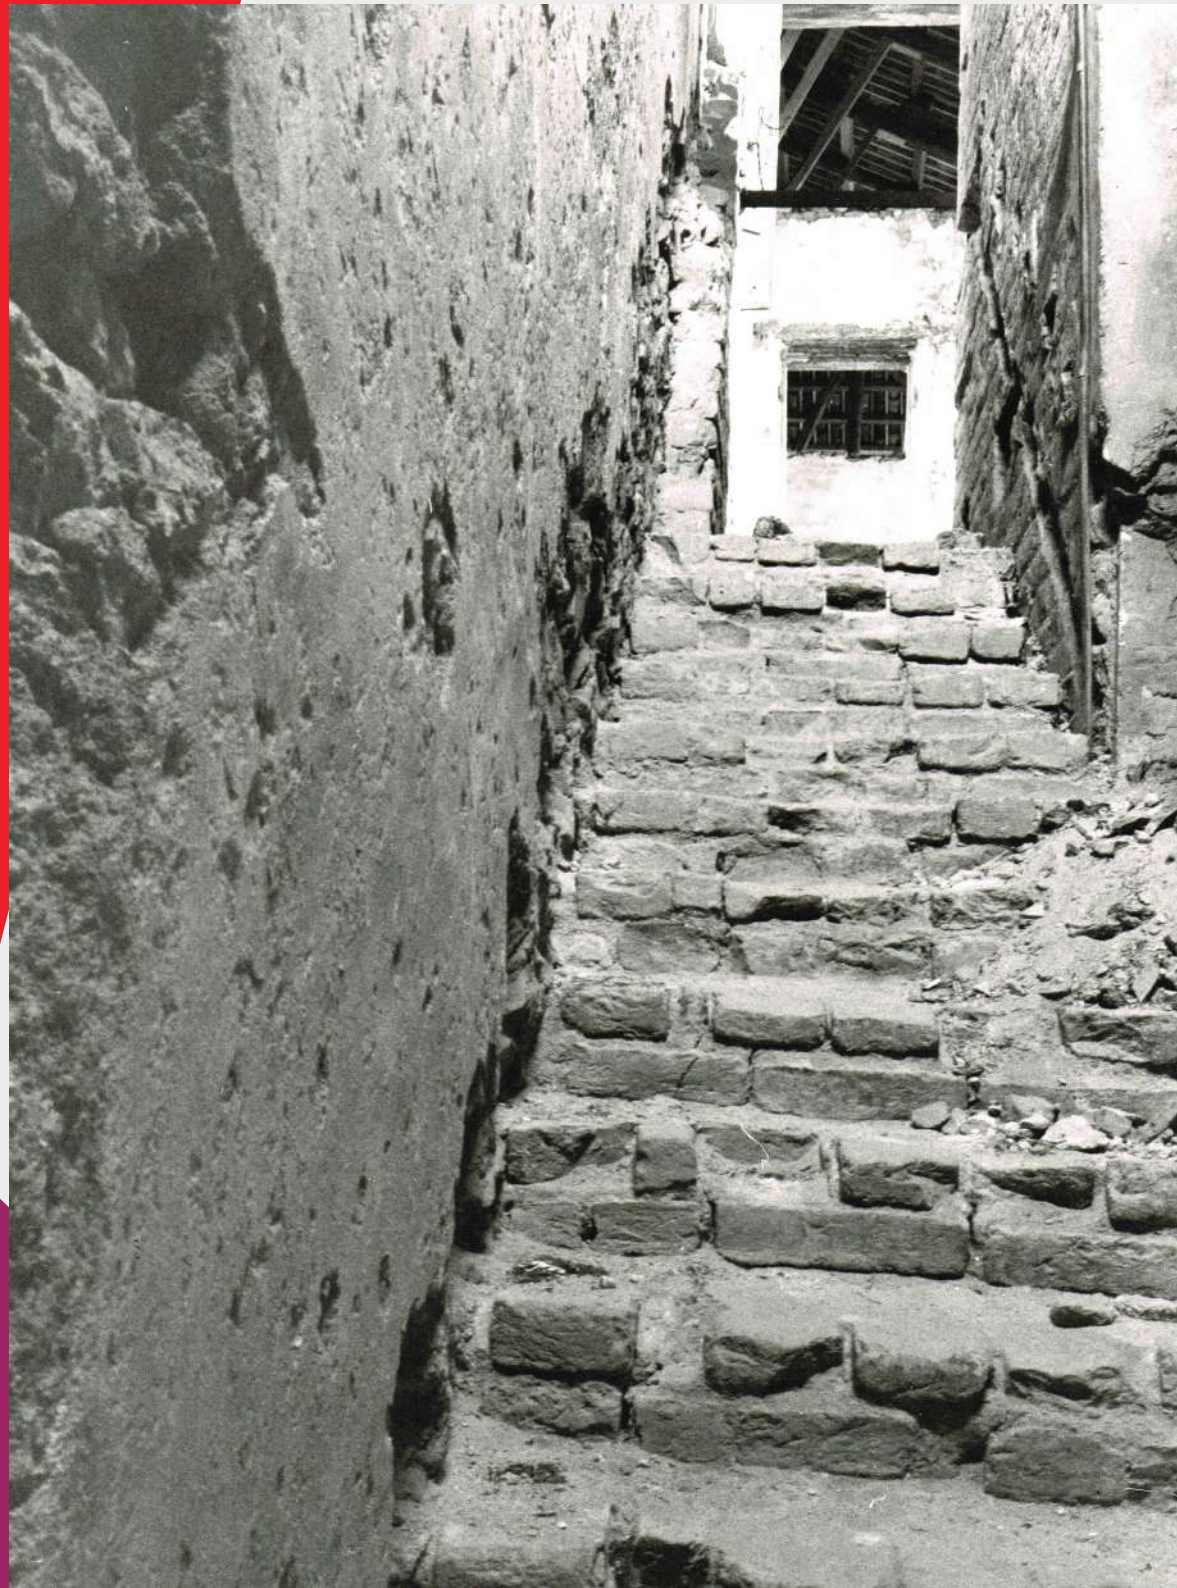

Peis

WOM
MARE

VISITA DEL MINISTRO PER I BENI CULTURALI ANTONINO GULLOTTI

**SECONDO
RESTAURO
ANNI 80**

**PIANO
SOTTOTETTO**

ALLESTIMENTO PIANO SOTTOTETTO - ANNI 80

ANNI 90... RESTAURO PIANO NOBILE