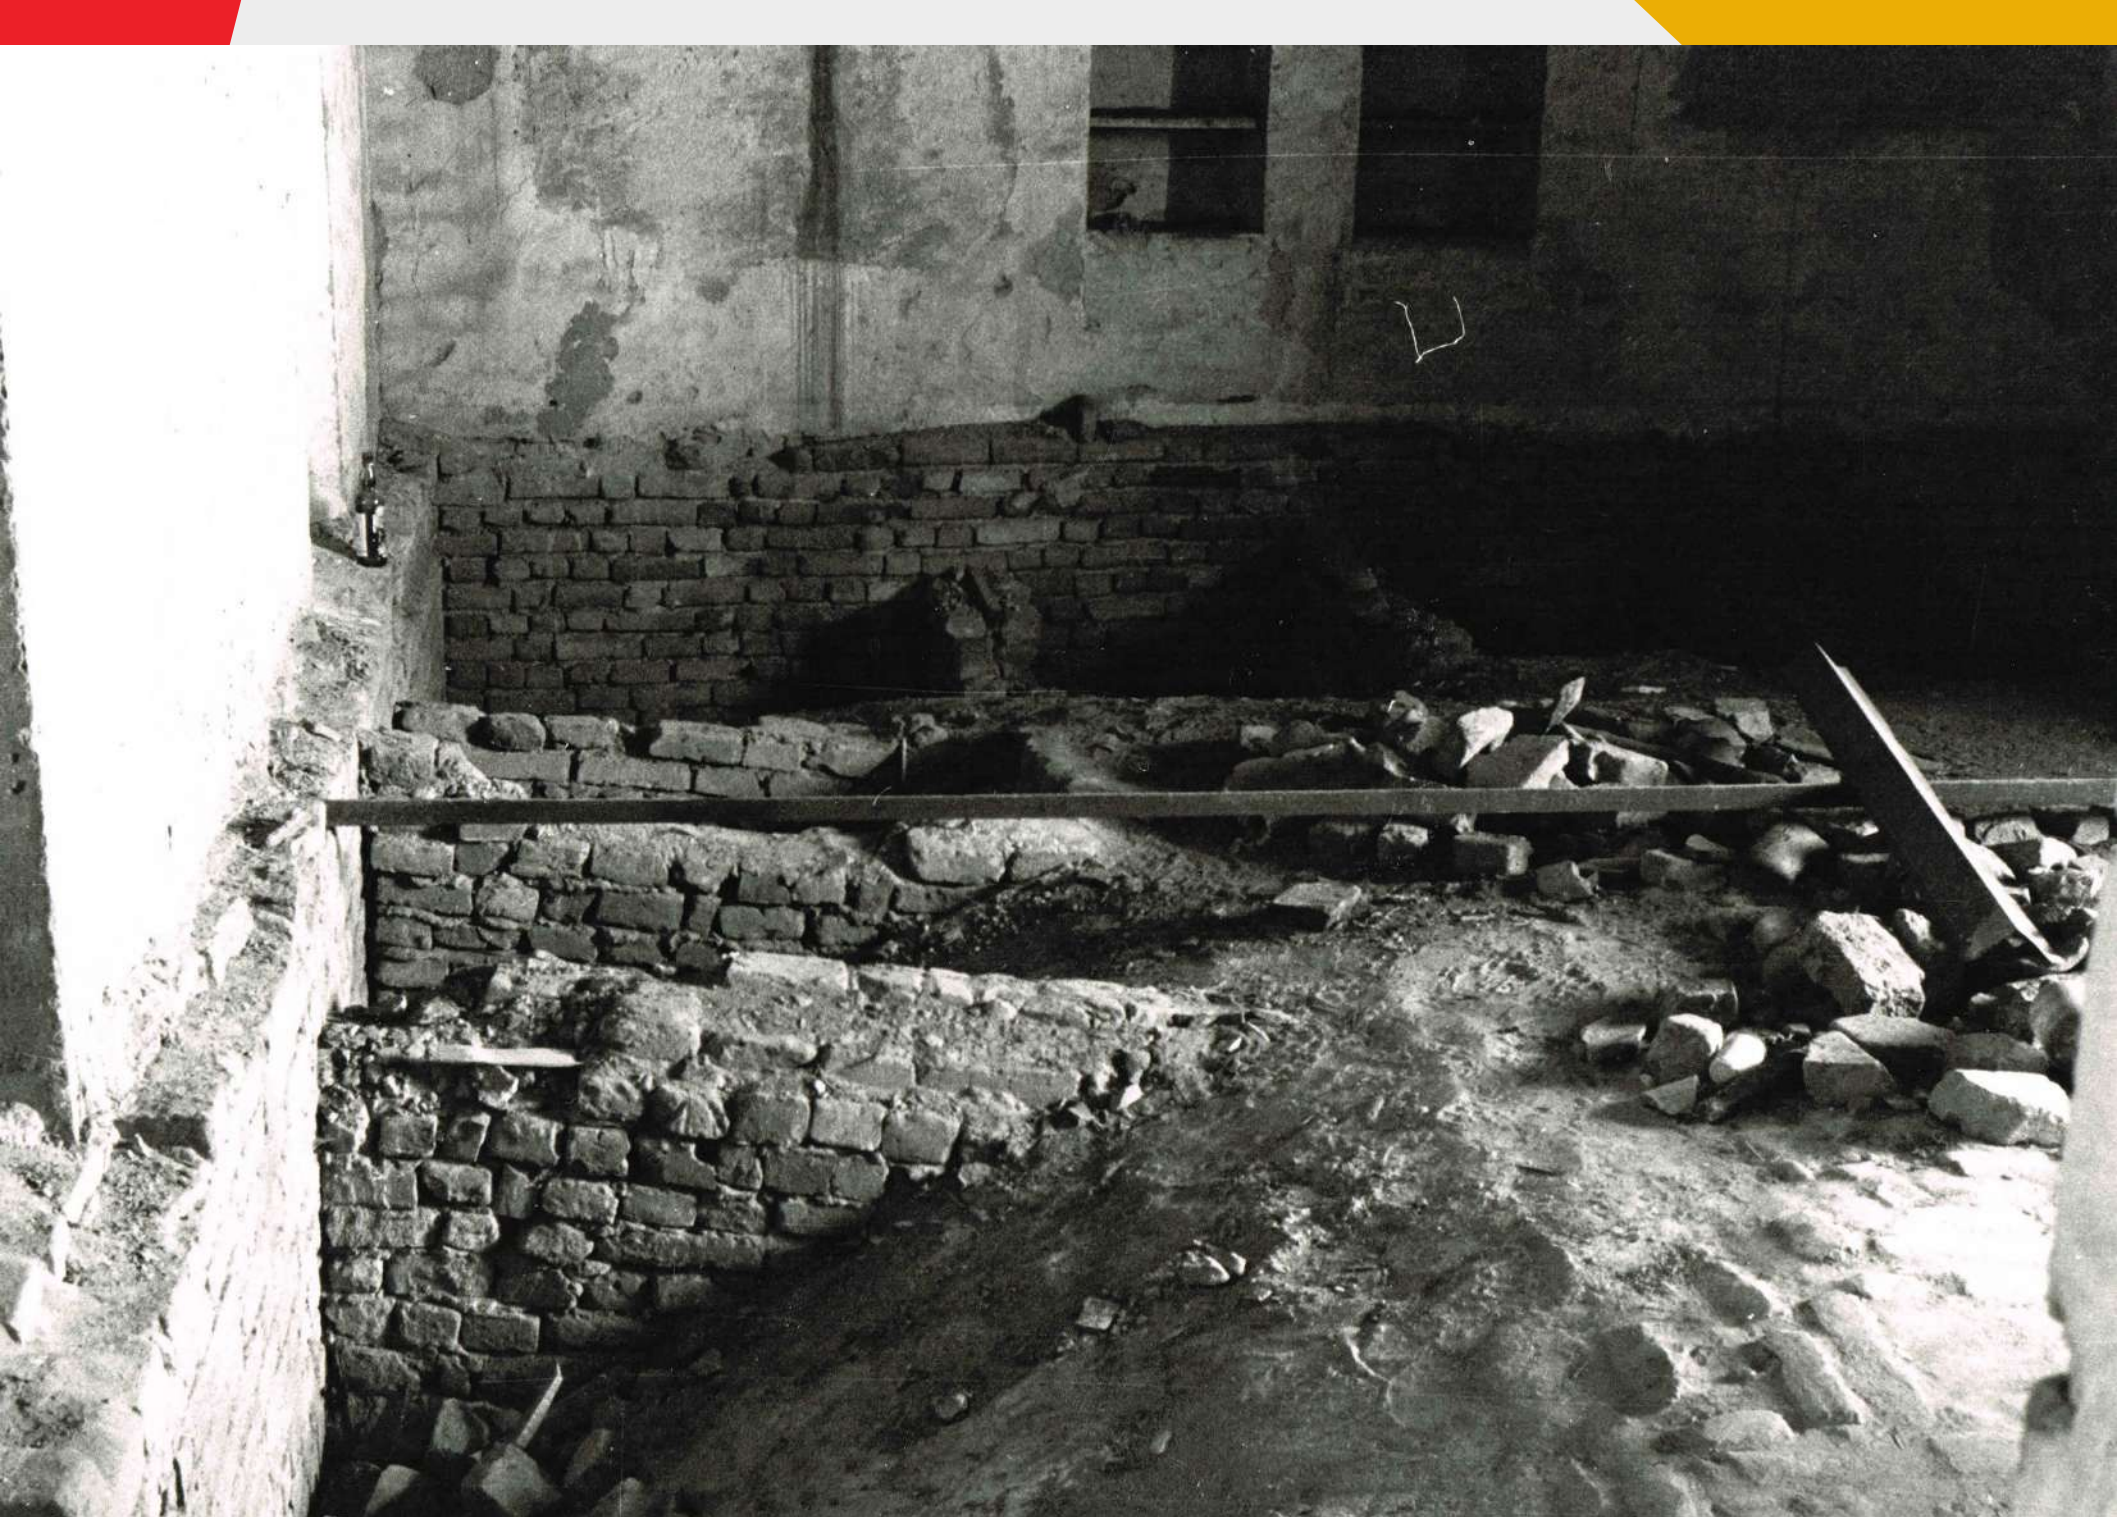

Peis

WOM
MARE

VISITA DEL MINISTRO PER I BENI CULTURALI ANTONINO GULLOTTI

**SECONDO
RESTAURO
ANNI 80**

**PIANO
SOTTOTETTO**

ALLESTIMENTO PIANO SOTTOTETTO - ANNI 80

ANNI 90... RESTAURO PIANO NOBILE