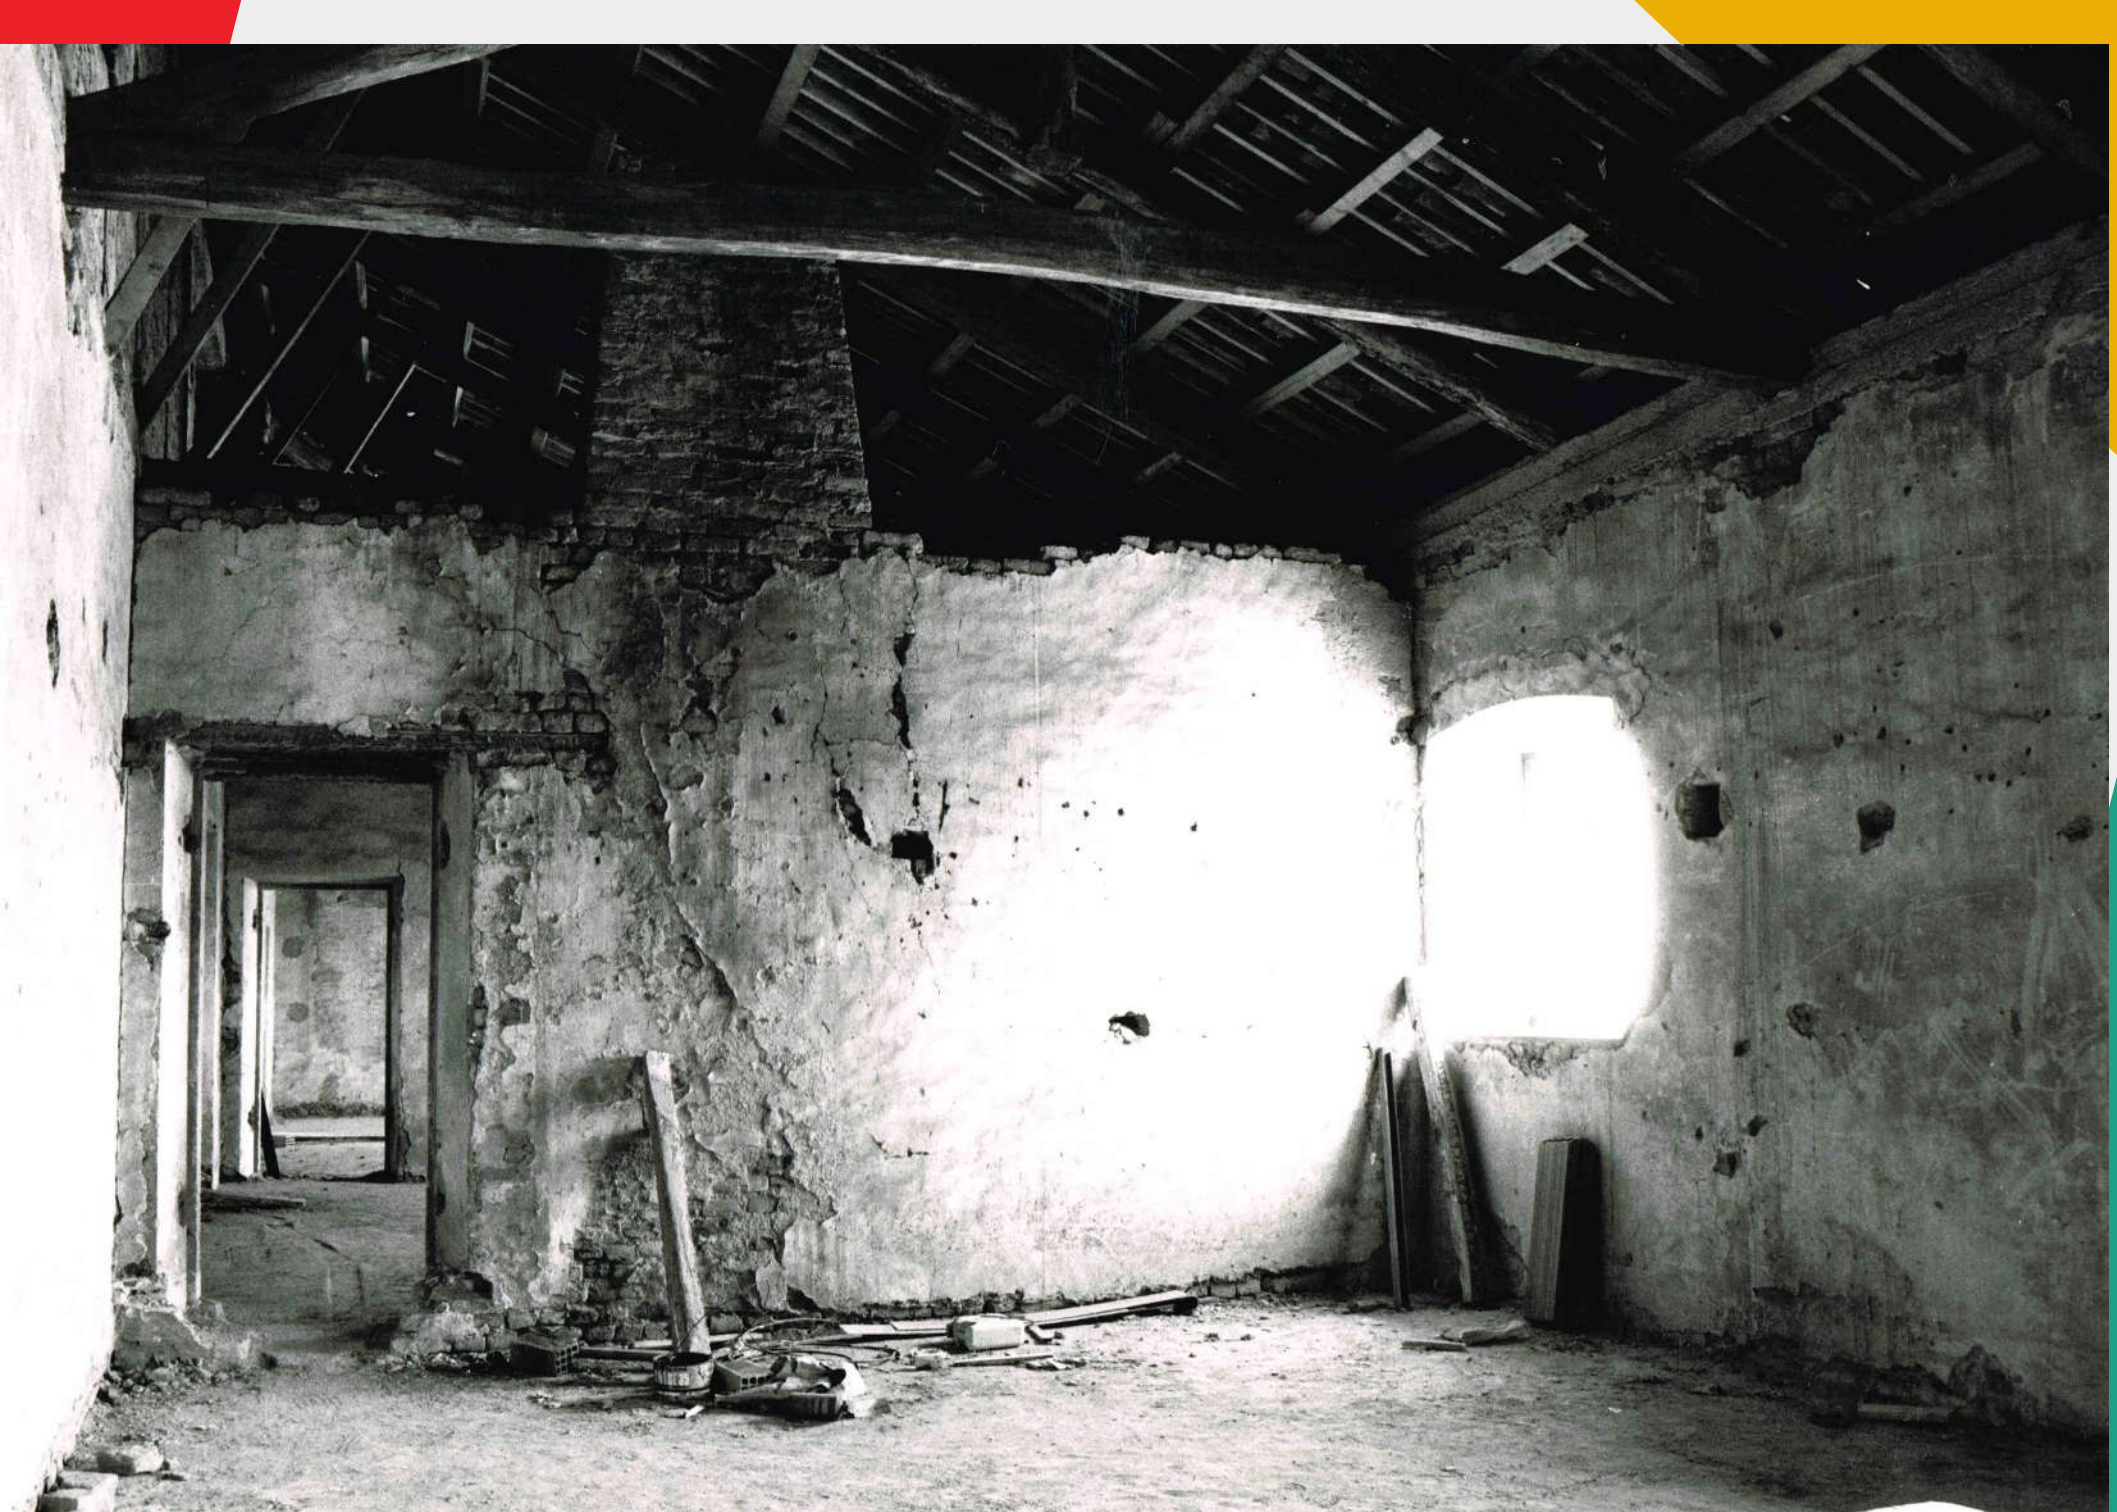

Peis

WOM
MARE

VISITA DEL MINISTRO PER I BENI CULTURALI ANTONINO GULLOTTI

**SECONDO
RESTAURO
ANNI 80**

**PIANO
SOTTOTETTO**

ALLESTIMENTO PIANO SOTTOTETTO - ANNI 80

ANNI 90... RESTAURO PIANO NOBILE