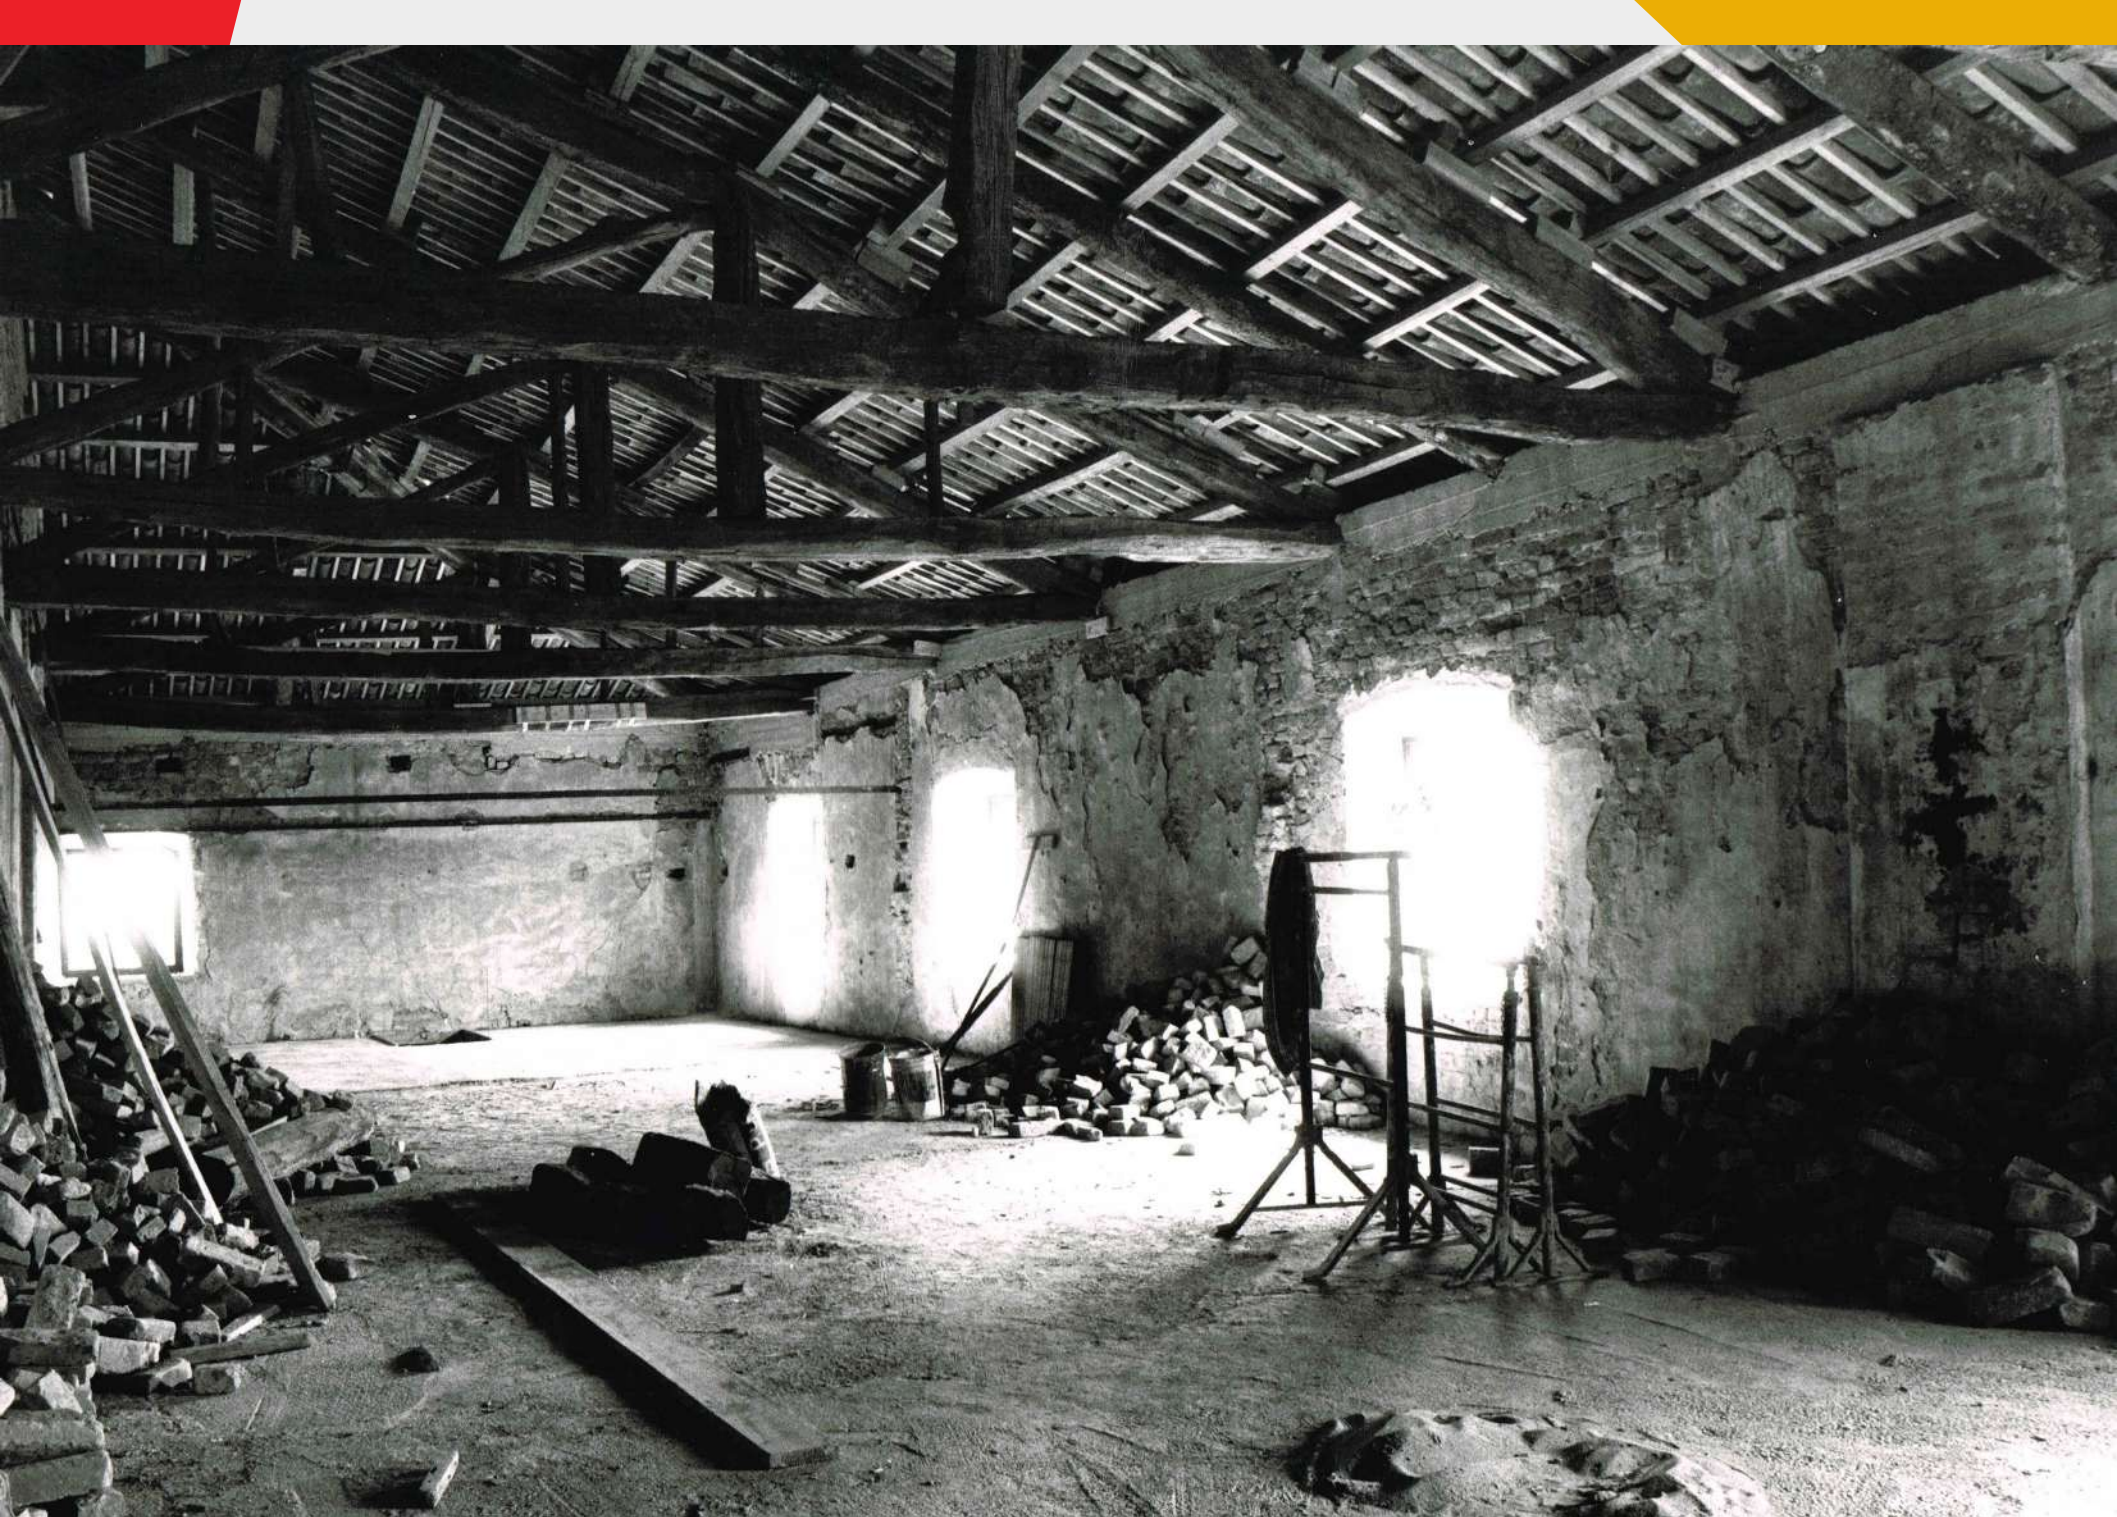

Peis

WOM
MARE

VISITA DEL MINISTRO PER I BENI CULTURALI ANTONINO GULLOTTI

**SECONDO
RESTAURO
ANNI 80**

**PIANO
SOTTOTETTO**

ALLESTIMENTO PIANO SOTTOTETTO - ANNI 80

ANNI 90... RESTAURO PIANO NOBILE